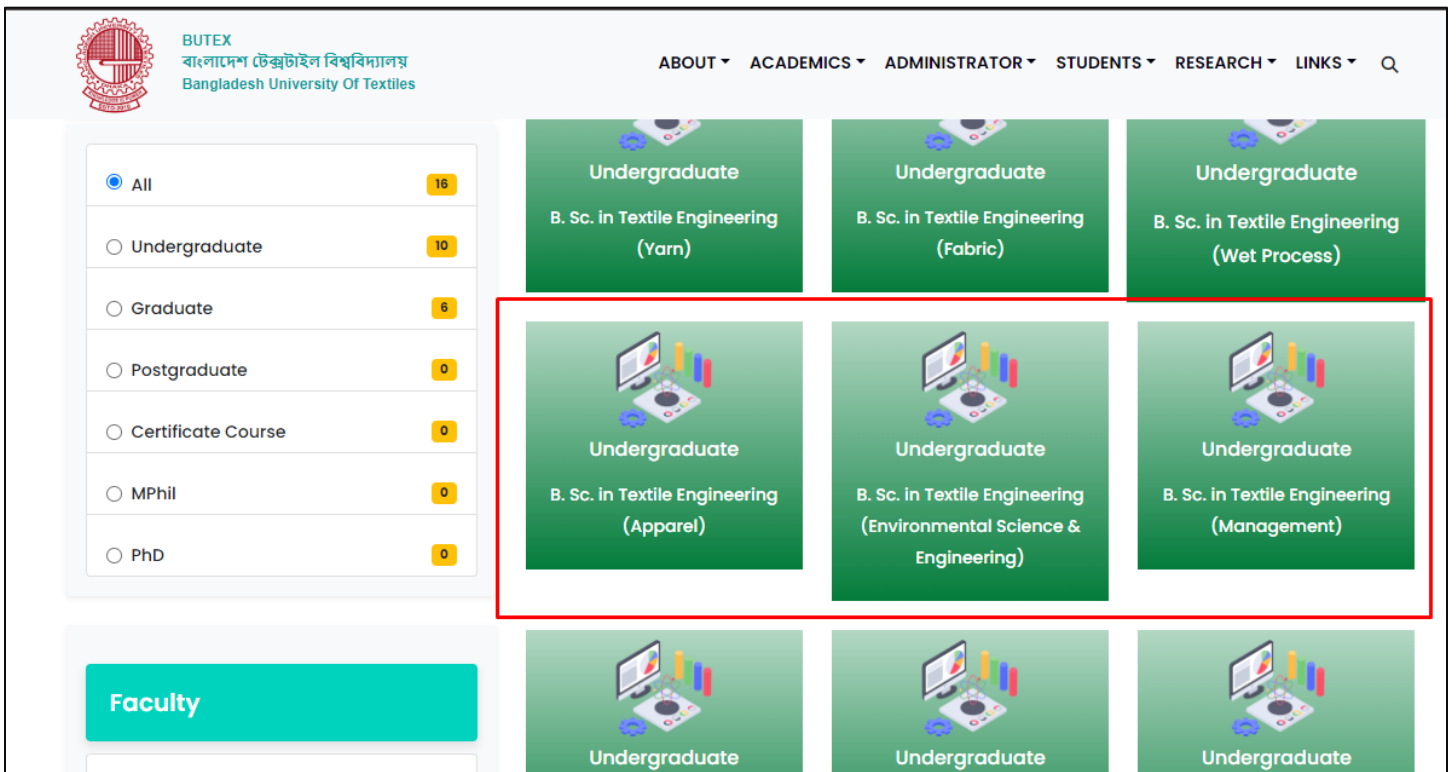

Bangabandhu Textile Engineering College

Bangabandhu Textile Engineering College (BTEC) is a textile based research college located in Kalihati, Tangail. The college is academically operated by BUTEX and was previously affiliated with University of Dhaka und...

Bangladesh Handloom Education & Training Institute

বাংলাদেশ তাঁত শিক্ষা ও প্রশিক্ষন ইন্সটিটিউট, গণপ্রজাতন্ত্রী বাংলাদেশ সরকারের বস্ত্র ও পাট মন্ত্রণালয় এর অধীন বাংলাদেশ তাঁত বোর্ডের নিয়ন্ত্রনাধীন একটি প্রতিষ্ঠান। অত্র প্রতিষ্ঠান ঢাকা - সিলেট হাইওয়ে সড়কের...

5. Blank fields cannot be displayed in search result.

Bangladesh University of Textiles

Website testing Report

6. Officer image card need to same size.

7. Program card need to same size.

Bangladesh University of Textiles